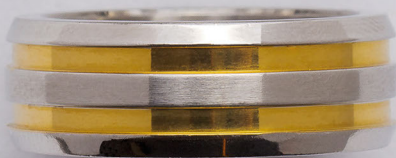

CÓD. 310663

Aliança Orion

AÇO 316L COM IPG
6,5 MM DE LARGURA
2,2 MM DE ESPESSURA

CÓD. 310665

Aliança Eros IPG

AÇO 316L COM IPG
8 MM DE LARGURA
2,6 MM DE ESPESSURA

Alianças Plus

AÇO 316L E FILETE DE OURO 10K

CÓD. 70001

Alianças Plus Filete Central

6 MM DE LARGURA
2 MM DE ESPESSURA

CÓD. 70002 e 70003

Alianças Plus Filete Lateral com Zircônia

6 MM DE LARGURA
2 MM DE ESPESSURA

CÓD. 70004

Alianças Plus Filete Central

8 MM DE LARGURA
2 MM DE ESPESSURA

CÓD. 70010 e 70011

Alianças Plus Max Filete Central com Zircônia

5 MM DE LARGURA
2 MM DE ESPESSURA

ALIANÇAS **GOLD IPG**

- ☞ Cor do Ouro 18K no Aço 316L
- ☞ Tecnologia Italiana