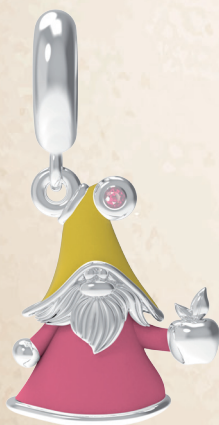

Libra

23/09 até 22/10

Astro: Vênus

A pedra do signo de Libra é o Citrino Rosa e a cor é representada pela Zircônia Rosa.

Atrai sucesso, sabedoria, diplomacia e amor.

Cód: 3495207
Gnome Jenny